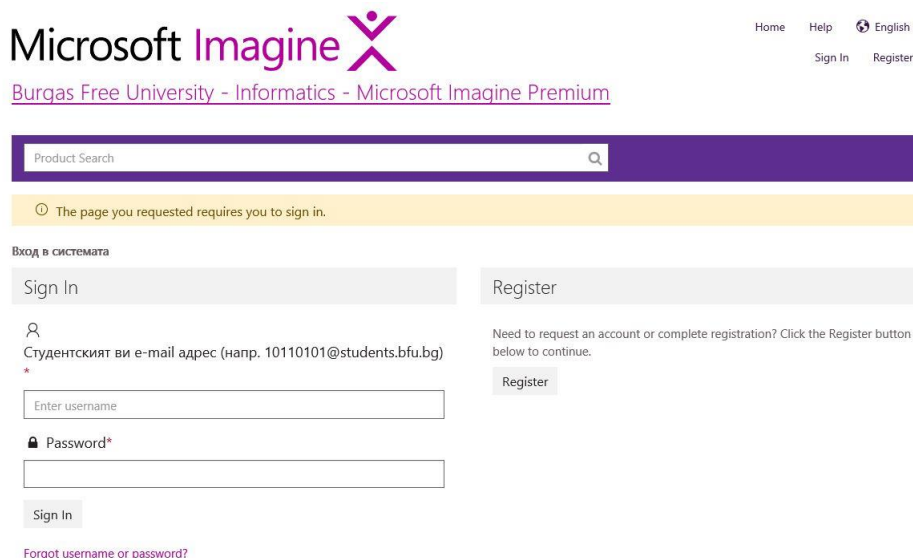

Уважаеми студенти на Бургаският свободен университет,

най-новата академична програма Microsoft Imagine Ви предоставя възможност да използвате бесплатно, с учебна цел, най-разпространените продукти на компанията - операционни системи (*Microsoft Windows*), сървърни операционни системи (*Windows Server*), средства за разработка (*Visual Studio, Expression Studio, XNA Game Studio*), системи за управление на бази данни (*SQL Server*) и др.

За да използвате продуктите е необходимо да изпълните следните стъпки:

Стъпка 1. Влезте в платформата Microsoft Imagine, която е достъпна в Интернет на адрес: <https://e5.onthehub.com/WebStore/Welcome.aspx?vsro=8&ws=d30f5787-649b-e011-969d-0030487d8897>

Фиг. 1 Първа страница на платформата Microsoft Imagine

Стъпка 2. Направете еднократна регистрация, като за потребителско име използвате **[факултетен номер]@students.bfu.bg**, а за парола Вашият **Единен граждански номер**.